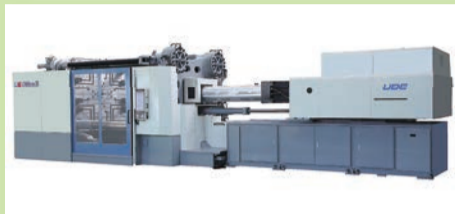

- グループ会社を紹介
- 環境安全だより
- トピックス
- クラブ紹介
- コラボグッズ紹介
- 社会貢献

発行：
〒755-8633 山口県宇部市大字小串1978-96
宇部興産株式会社 宇部渉外部
(電話 0836-31-2111)

「翼」は地域にお住まいのみなさまにUBEグループをより身近に感じていただくために発行しています。

ダイカスト・押出事業

「ダイカストマシン」は、高温で溶かしたアルミニウムを金型に注いで固め、自動車のエンジン部品やアルミホイールをつくります。

「押出プレス」は、高温に加熱したアルミニウムをダイスに押し当て成形し、窓用アルミサッシ、新幹線の車体、スマートフォン部品をつくる機械です。

パソコンを使って、三次元(3D)の設計図を作成する様子

射出成形事業

「射出成形機」は、高温で溶かしたプラスチックを金型に注いで固め、さまざまなプラスチック製品をつくり出す機械です。

自動車のインパネやバンパー、洗濯機などの生活家電部品、産業用パレットなど、私たちの暮らしに身近な製品が出来上がります。