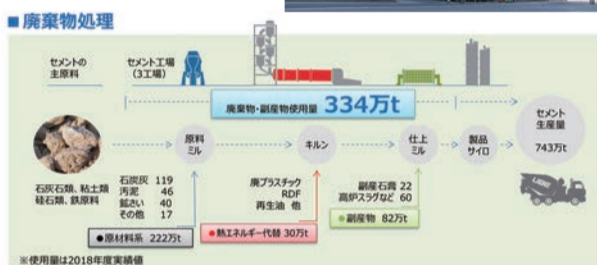

環境安全
部だより

循環型社会に貢献する セメント産業

宇部セメント工場NSPキルン
(1450℃の燃焼設備)

セメント製造時の廃棄物の利用フロー

一般家庭では、マイバッグやごみの分別など、廃棄物の削減や再利用に取り組みられていると思います。産業界でも生産活動などにもない発生した多量な廃棄物や副産物を再利用しています。こういった取り組みは、難しい表現をすれば「循環型社会の構築」と呼んでいます。再利用が難しい廃棄物は埋め立て処分となり、廃棄物の再利用の取り組みを進めないと国内のあちこちが処分場だらけになってしまいます。

そこで登場するのがセメント産業で、今回のお話しになります。セメント工場には廃棄物に含まれる有害物質を分解することができるキルンと呼ばれるセメント製造用高温焼成設備があり、普通は廃棄物として処分するものをセメントの原料やセメントの製造に必要な熱エネルギーとして利用する

ことで埋め立て処分量の削減や循環型社会の構築に貢献しています。その量は年間約2800万トン(2017年度)で、東京ドームの16個分に相当します。また、通常の廃棄物に加え、災害廃棄物(東日本大震災、熊本地震や台風・豪雨被害)の処理にも積極的に取り組んでいます。宇部興産では火力発電所で石炭を燃やしたときに出る灰(石炭灰)、下水処理場から出てくる汚泥、建設現場から出てくる不要な土、いろいろなプラチック、廃木材など年間334万トン(2018年度)もの多様な廃棄物や副産物を宇部市、美祿市、福岡県京都郡苅田町の3つのセメント工場処理・資源化しています。これらもセメント産業の特徴を生かして「循環型社会の構築」に取り組んでいきます。